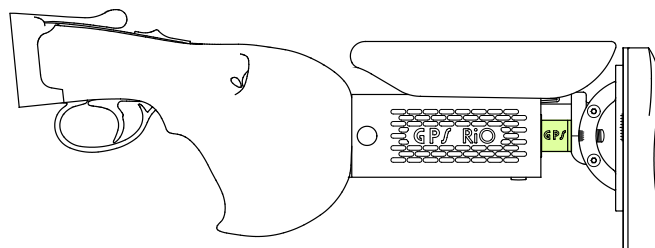

2018 GPS ショットガン・ストック 価格表

ベレッタ DT10/11 シリーズ

No. 1

軽量 (AR) フレーム、リコイルシステム、クイックリリース

グリップ サイズ	フレーム スタイル	フレーム サイズ	リコイル システム	フレーム 固定方法
S, M, L, XL	軽量 (AR)	S, M, L, XL	R	クイックリリース (QR)

※クイックリリースとはワンタッチでフレームを交換することができるシステムです。

モデルID	組合せ					価格 (税別)
BDT250	S	AR	S	R	QR	¥498,000
BDT252	M	AR	S	R	QR	¥498,000
BDT254	M	AR	M	R	QR	¥498,000
BDT256	L	AR	L	R	QR	¥498,000
BDT258	XL	AR	XL	R	QR	¥523,000
BDT256M	M	AR	L	R	QR	¥498,000

フレームサイズ	プルレングス(リコイルシステム)
S(スモール)	333.25mm ~ 355.60mm
M(ミディアム)	349.25mm ~ 377.95mm
L(ラージ)	374.65mm ~ 403.35mm
XL(Xラージ)	400.05mm ~ 428.75mm