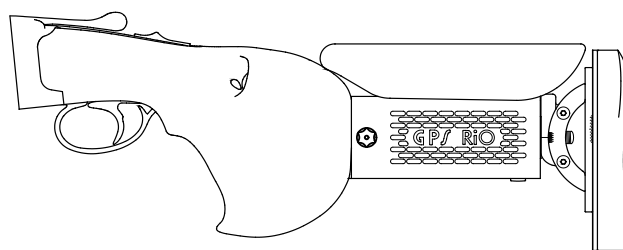

モデルID	組合せ					価格 (税別)
BDT261	S	AR	S	F	N	¥423,000
BDT263	M	AR	S	F	N	¥423,000
BDT265	M	AR	M	F	N	¥423,000
BDT267	L	AR	L	F	N	¥423,000
BDT269	XL	AR	XL	F	N	¥448,000
BDT267M	M	AR	L	F	N	¥423,000

フレームサイズ	プルレングス(フィックスシステム)
S(スモール)	315.47mm ~ 338.07mm
M(ミディアム)	330.20mm ~ 361.95mm
L(ラージ)	355.60mm ~ 393.70mm
XL(Xラージ)	380.00mm ~ 419.10mm

※各モデルのグリップには、スキート/スポーティング用の4度タイプとトラップ専用の0度タイプがあります。
※各モデルとも木製バットプレートとリコイルパッド(キッキーズ)が選択できます。
※左手用のストックをご注文の場合は、モデルID番号の最後にLを付けてご注文ください。(15000円高)

★製品仕様や価格は、予告なく変更される場合がございますのでご了承ください。