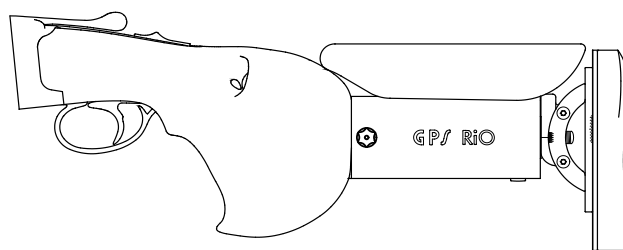

モデルID	組合せ					価格 (税別)
BDT281	S	STD	S	F	N	¥398,000
BDT283	M	STD	S	F	N	¥398,000
BDT285	M	STD	M	F	N	¥398,000
BDT287	L	STD	L	F	N	¥398,000
BDT289	XL	STD	XL	F	N	¥423,000
BDT287M	M	STD	L	F	N	¥398,000

フレームサイズ	プルレングス(フィックスシステム)
S(スモール)	315.47mm ~ 338.07mm
M(ミディアム)	330.20mm ~ 361.95mm
L(ラージ)	355.60mm ~ 393.70mm
XL(Xラージ)	380.00mm ~ 419.10mm

※各モデルのグリップには、スキート/スポーティング用の4度タイプとトラップ専用の0度タイプがあります。
※各モデルとも木製バットプレートとリコイルパッド(キッキーズ)が選択できます。
※左手用のストックをご注文の場合は、モデルID番号の最後にLを付けてご注文ください。(15000円高)

★製品仕様や価格は、予告なく変更される場合がございますのでご了承ください。