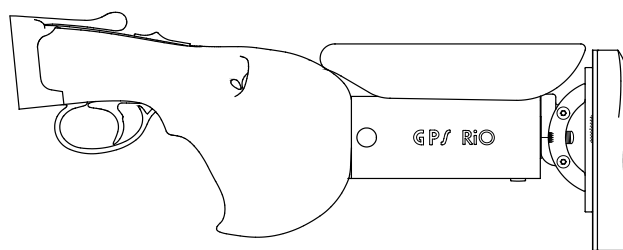

モデルID	組合せ					価格 (税別)
BDT271	S	STD	S	F	QR	¥423,000
BDT273	M	STD	S	F	QR	¥423,000
BDT275	M	STD	M	F	QR	¥423,000
BDT277	L	STD	L	F	QR	¥423,000
BDT279	XL	STD	XL	F	QR	¥448,000
BDT277M	M	STD	L	F	QR	¥423,000

フレームサイズ	プルレングス(フィックスシステム)
S(スモール)	315.47mm ~ 338.07mm
M(ミディアム)	330.20mm ~ 361.95mm
L(ラージ)	355.60mm ~ 393.70mm
XL(Xラージ)	380.00mm ~ 419.10mm

※各モデルのグリップには、スキート/スポーティング用の4度タイプとトラップ専用の0度タイプがあります。
※各モデルとも木製バットプレートとリコイルパッド(キッキーズ)が選択できます。
※左手用のストックをご注文の場合は、モデルID番号の最後にLを付けてご注文ください。(15000円高)

★製品仕様や価格は、予告なく変更される場合がございますのでご了承ください。