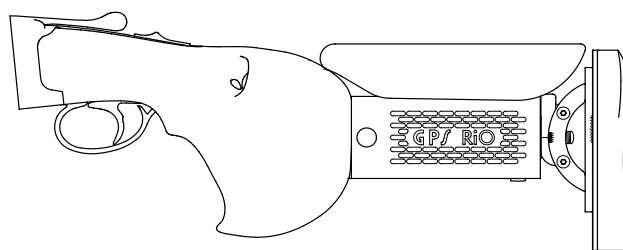

モデルID	組合せ					価格 (税別)
BDT251	S	AR	S	F	QR	¥448,000
BDT253	M	AR	S	F	QR	¥448,000
BDT255	M	AR	M	F	QR	¥448,000
BDT257	L	AR	L	F	QR	¥448,000
BDT259	XL	AR	XL	F	QR	¥473,000
BDT257M	M	AR	L	F	QR	¥448,000

フレームサイズ	プルレングス(フィックスシステム)
S(スモール)	315.47mm ~ 338.07mm
M(ミディアム)	330.20mm ~ 361.95mm
L(ラージ)	355.60mm ~ 393.70mm
XL(Xラージ)	380.00mm ~ 419.10mm

※各モデルのグリップには、スキート/スポーティング用の4度タイプとトラップ専用の0度タイプがあります。
※各モデルとも木製バットプレートとリコイルパッド(キッキーズ)が選択できます。
※左手用のストックをご注文の場合は、モデルID番号の最後にLを付けてご注文ください。(15000円高)

★製品仕様や価格は、予告なく変更される場合がございますのでご了承ください。