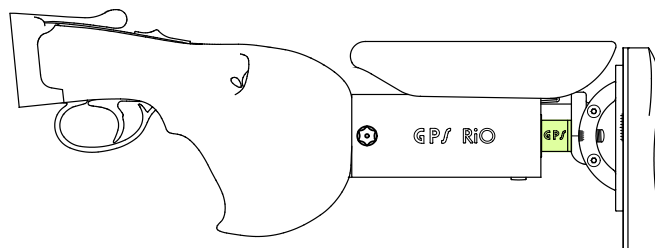

2018 GPS ショットガン・ストック 価格表 ベレッタ DT10/11 シリーズ

No. 4

標準 (STD) フレーム、リコイルシステム、クイックリリースなし

グリップ サイズ	フレーム スタイル	フレーム サイズ	リコイル システム	フレーム 固定方法
S, M, L, XL	標準 (STD)	S, M, L, XL	R	クイックリリースなし (N)

※クイックリリースがない場合、フレームとグリップはネジで固定することになります。

モデルID	組合せ					価格 (税別)
BDT280	S	STD	S	R	N	¥448,000
BDT282	M	STD	S	R	N	¥448,000
BDT284	M	STD	M	R	N	¥448,000
BDT286	L	STD	L	R	N	¥448,000
BDT288	XL	STD	XL	R	N	¥473,000
BDT286M	M	STD	L	R	N	¥448,000

フレームサイズ	プルレングス(リコイルシステム)
S(スモール)	333.25mm ~ 355.60mm
M(ミディアム)	349.25mm ~ 377.95mm
L(ラージ)	374.65mm ~ 403.35mm
XL(Xラージ)	400.05mm ~ 428.75mm

※各モデルのグリップには、スキート/スポーティング用の4度タイプとトラップ専用の0度タイプがあります。
※各モデルとも木製バットプレートとリコイルパッド(キッキーズ)が選択できます。
※左手用のストックをご注文の場合は、モデルID番号の最後にLを付けてご注文ください。(15000円高)

標準 (STD) フレーム、フィックスシステム、クイックリリースなし

グリップ サイズ	フレーム スタイル	フレーム サイズ	フィックス システム	フレーム 固定方法
S, M, L, XL	標準 (STD)	S, M, L, XL	F	クイックリリースなし (N)

※フィックスシステムとはリコイルシステム(衝撃吸収システム)が付いていないタイプになります。