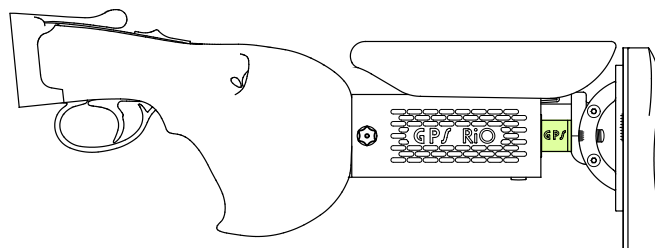

フレームサイズ	プルレングス(フィックスシステム)
S(スモール)	315.47mm ~ 338.07mm
M(ミディアム)	330.20mm ~ 361.95mm
L(ラージ)	355.60mm ~ 393.70mm
XL(Xラージ)	380.00mm ~ 419.10mm

※各モデルのグリップには、スキート/スポーティング用の4度タイプとトラップ専用の0度タイプがあります。
 ※各モデルとも木製バットプレートとリコイルパッド(キッキーズ)が選択できます。
 ※左手用のストックをご注文の場合は、モデルID番号の最後にLを付けてご注文ください。(15000円高)

★製品仕様や価格は、予告なく変更される場合がございますのでご了承ください。

2018 GPS ショットガン・ストック 価格表 ベレッタ DT10/11 シリーズ

No. 2

軽量 (AR) フレーム、リコイルシステム、クイックリリースなし

グリップ サイズ	フレーム スタイル	フレーム サイズ	リコイル システム	フレーム 固定方法
S, M, L, XL	軽量 (AR)	S, M, L, XL	R	クイックリリースなし (N)

※クイックリリースがない場合、フレームとグリップはネジで固定することになります。

モデルID	組合せ					価格 (税別)
BDT260	S	AR	S	R	N	¥473,000
BDT262	M	AR	S	R	N	¥473,000
BDT264	M	AR	M	R	N	¥473,000
BDT266	L	AR	L	R	N	¥473,000
BDT268	XL	AR	XL	R	N	¥498,000
BDT266M	M	AR	L	R	N	¥473,000