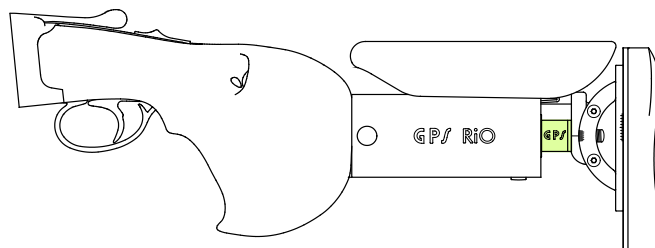

フレームサイズ	プルレングス(フィックスシステム)
S(スモール)	315.47mm ~ 338.07mm
M(ミディアム)	330.20mm ~ 361.95mm
L(ラージ)	355.60mm ~ 393.70mm
XL(Xラージ)	380.00mm ~ 419.10mm

※各モデルのグリップには、スキート/スポーティング用の4度タイプとトラップ専用の0度タイプがあります。
 ※各モデルとも木製バットプレートとリコイルパッド(キッキーズ)が選択できます。
 ※左手用のストックをご注文の場合は、モデルID番号の最後にLを付けてご注文ください。(15000円高)

★製品仕様や価格は、予告なく変更される場合がございますのでご了承ください。

2018 GPS ショットガン・ストック 価格表

ベレッタ DT10/11 シリーズ

No. 3

標準 (STD) フレーム、リコイルシステム、クイックリリース

グリップ サイズ	フレーム スタイル	フレーム サイズ	リコイル システム	フレーム 固定方法
S, M, L, XL	標準 (STD)	S, M, L, XL	R	クイックリリース (QR)

※クイックリリースとはワンタッチでフレームを交換することができるシステムです。

モデルID	組合せ					価格 (税別)
BDT270	S	STD	S	R	QR	¥473,000
BDT272	M	STD	S	R	QR	¥473,000
BDT274	M	STD	M	R	QR	¥473,000
BDT276	L	STD	L	R	QR	¥473,000
BDT278	XL	STD	XL	R	QR	¥498,000
BDT276M	M	STD	L	R	QR	¥473,000