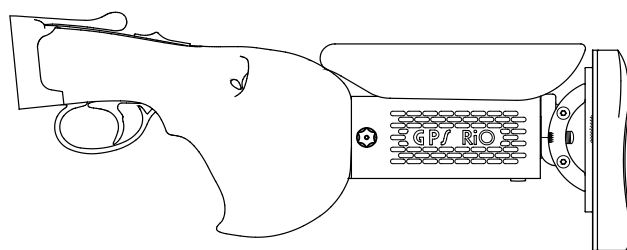

モデルID	組合せ					価格 (税別)
BSIX301	S	AR	S	F	N	¥423,000
BSIX303	M	AR	S	F	N	¥423,000
BSIX305	M	AR	M	F	N	¥423,000
BSIX307	L	AR	L	F	N	¥423,000
BSIX309	XL	AR	XL	F	N	¥448,000
BSIX307M	M	AR	L	F	N	¥423,000

フレームサイズ	プルレングス(フィックスシステム)
S(スモール)	315.47mm ~ 338.07mm
M(ミディアム)	330.20mm ~ 361.95mm
L(ラージ)	355.60mm ~ 393.70mm
XL(Xラージ)	380.00mm ~ 419.10mm

※各モデルのグリップには、スキート/スポーティング用の4度タイプとトラップ専用の0度タイプがあります。
※各モデルとも木製バットプレートとリコイルパッド(キッキーズ)が選択できます。
※左手用のストックをご注文の場合は、モデルID番号の最後にLを付けてご注文ください。(15000円高)

★製品仕様や価格は、予告なく変更される場合がございますのでご了承ください。