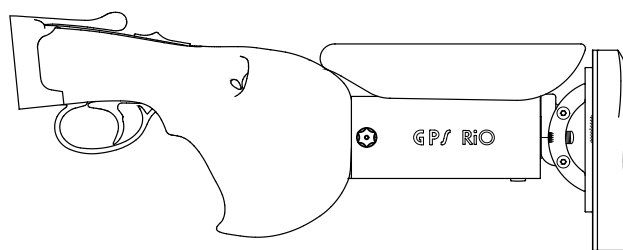

モデルID	組合せ					価格 (税別)
BSIX321	S	STD	S	F	N	¥398,000
BSIX323	M	STD	S	F	N	¥398,000
BSIX325	M	STD	M	F	N	¥398,000
BSIX327	L	STD	L	F	N	¥398,000
BSIX329	XL	STD	XL	F	N	¥423,000
BSIX327M	M	STD	L	F	N	¥398,000

フレームサイズ	プルレングス(フィックスシステム)
S(スモール)	315.47mm ~ 338.07mm
M(ミディアム)	330.20mm ~ 361.95mm
L(ラージ)	355.60mm ~ 393.70mm
XL(Xラージ)	380.00mm ~ 419.10mm

※各モデルのグリップには、スキート/スポーティング用の4度タイプとトラップ専用の0度タイプがあります。
※各モデルとも木製バットプレートとリコイルパッド(キッキーズ)が選択できます。
※左手用のストックをご注文の場合は、モデルID番号の最後にLを付けてご注文ください。(15000円高)

★製品仕様や価格は、予告なく変更される場合がございますのでご了承ください。