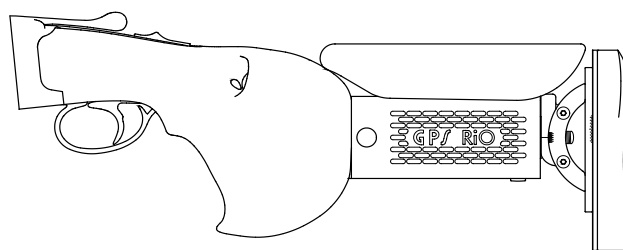

モデルID	組合せ					価格 (税別)
BSIX291	S	AR	S	F	QR	¥448,000
BSIX293	M	AR	S	F	QR	¥448,000
BSIX295	M	AR	M	F	QR	¥448,000
BSIX297	L	AR	L	F	QR	¥448,000
BSIX299	XL	AR	XL	F	QR	¥473,000
BSIX297M	M	AR	L	F	QR	¥448,000

フレームサイズ	プルレングス(フィックスシステム)
S(スモール)	315.47mm ~ 338.07mm
M(ミディアム)	330.20mm ~ 361.95mm
L(ラージ)	355.60mm ~ 393.70mm
XL(Xラージ)	380.00mm ~ 419.10mm

※各モデルのグリップには、スキート/スポーティング用の4度タイプとトラップ専用の0度タイプがあります。
※各モデルとも木製バットプレートとリコイルパッド(キッキーズ)が選択できます。
※左手用のストックをご注文の場合は、モデルID番号の最後にLを付けてご注文ください。(15000円高)

★製品仕様や価格は、予告なく変更される場合がございますのでご了承ください。