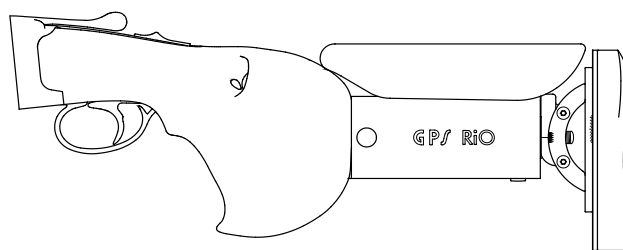

モデルID	組合せ					価格 (税別)
BSIX311	S	STD	S	F	QR	¥423,000
BSIX313	M	STD	S	F	QR	¥423,000
BSIX315	M	STD	M	F	QR	¥423,000
BSIX317	L	STD	L	F	QR	¥423,000
BSIX319	XL	STD	XL	F	QR	¥448,000
BSIX317M	M	STD	L	F	QR	¥423,000

フレームサイズ	プルレングス(フィックスシステム)
S(スモール)	315.47mm ~ 338.07mm
M(ミディアム)	330.20mm ~ 361.95mm
L(ラージ)	355.60mm ~ 393.70mm
XL(Xラージ)	380.00mm ~ 419.10mm

※各モデルのグリップには、スキート/スポーティング用の4度タイプとトラップ専用の0度タイプがあります。
※各モデルとも木製バットプレートとリコイルパッド(キッキーズ)が選択できます。
※左手用のストックをご注文の場合は、モデルID番号の最後にLを付けてご注文ください。(15000円高)

★製品仕様や価格は、予告なく変更される場合がございますのでご了承ください。