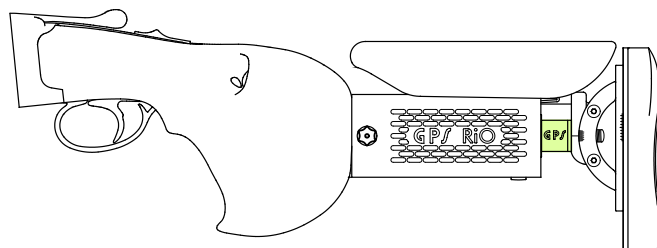

2018 GPS ショットガン・ストック 価格表 ベレッタ 682/686/692 シリーズ

No. 2

軽量 (AR) フレーム、リコイルシステム、クイックリリースなし

グリップ サイズ	フレーム スタイル	フレーム サイズ	リコイル システム	フレーム 固定方法
S, M, L, XL	軽量 (AR)	S, M, L, XL	R	クイックリリースなし (N)

※クイックリリースがない場合、フレームとグリップはネジで固定することになります。

モデルID	組合せ					価格 (税別)
BSIX300	S	AR	S	R	N	¥473,000
BSIX302	M	AR	S	R	N	¥473,000
BSIX304	M	AR	M	R	N	¥473,000
BSIX306	L	AR	L	R	N	¥473,000
BSIX308	XL	AR	XL	R	N	¥498,000
BSIX306M	M	AR	L	R	N	¥473,000

フレームサイズ	プルレングス(リコイルシステム)
S(スモール)	333.25mm ~ 355.60mm
M(ミディアム)	349.25mm ~ 377.95mm
L(ラージ)	374.65mm ~ 403.35mm
XL(Xラージ)	400.05mm ~ 428.75mm

※各モデルのグリップには、スキート/スポーティング用の4度タイプとトラップ専用の0度タイプがあります。
※各モデルとも木製バットプレートとリコイルパッド(キッキーズ)が選択できます。
※左手用のストックをご注文の場合は、モデルID番号の最後にLを付けてご注文ください。(15000円高)

軽量 (AR) フレーム、フィックスシステム、クイックリリースなし

グリップ サイズ	フレーム スタイル	フレーム サイズ	フィックス システム	フレーム 固定方法
S, M, L, XL	軽量 (AR)	S, M, L, XL	F	クイックリリースなし (N)

※フィックスシステムとはリコイルシステム(衝撃吸収システム)が付いていないタイプになります。