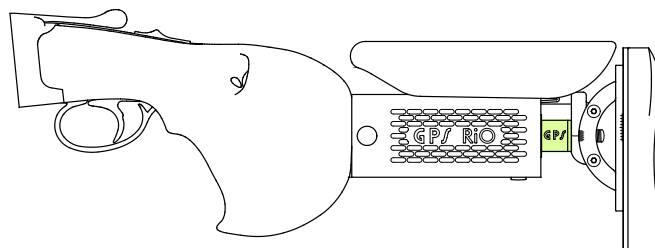

2018 GPS ショットガン・ストック 価格表 ベレッタ 682/686/692 シリーズ

No. 1

軽量 (AR) フレーム、リコイルシステム、クイックリリース

グリップ サイズ	フレーム スタイル	フレーム サイズ	リコイル システム	フレーム 固定方法
S, M, L, XL	軽量 (AR)	S, M, L, XL	R	クイックリリース (QR)

※クイックリリースとはワンタッチでフレームを交換することができるシステムです。

モデルID	組合せ					価格 (税別)
BSIX290	S	AR	S	R	QR	¥498,000
BSIX292	M	AR	S	R	QR	¥498,000
BSIX294	M	AR	M	R	QR	¥498,000
BSIX296	L	AR	L	R	QR	¥498,000
BSIX298	XL	AR	XL	R	QR	¥523,000
BSIX296M	M	AR	L	R	QR	¥498,000

フレームサイズ	プルレングス(リコイルシステム)
S(スモール)	333.25mm ~ 355.60mm
M(ミディアム)	349.25mm ~ 377.95mm
L(ラージ)	374.65mm ~ 403.35mm
XL(Xラージ)	400.05mm ~ 428.75mm