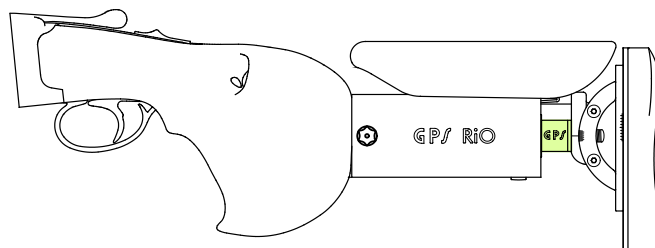

2018 GPS ショットガン・ストック 価格表 ベレッタ 682/686/692 シリーズ

No. 4

標準 (STD) フレーム、リコイルシステム、クイックリリースなし

グリップ サイズ	フレーム スタイル	フレーム サイズ	リコイル システム	フレーム 固定方法
S, M, L, XL	標準 (STD)	S, M, L, XL	R	クイックリリースなし (N)

※クイックリリースがない場合、フレームとグリップはネジで固定することになります。

モデルID	組合せ					価格 (税別)
BSIX320	S	STD	S	R	N	¥448,000
BSIX322	M	STD	S	R	N	¥448,000
BSIX324	M	STD	M	R	N	¥448,000
BSIX326	L	STD	L	R	N	¥448,000
BSIX328	XL	STD	XL	R	N	¥473,000
BSIX326M	M	STD	L	R	N	¥448,000

フレームサイズ	プルレングス(リコイルシステム)
S(スモール)	333.25mm ~ 355.60mm
M(ミディアム)	349.25mm ~ 377.95mm
L(ラージ)	374.65mm ~ 403.35mm
XL(Xラージ)	400.05mm ~ 428.75mm

※各モデルのグリップには、スキート/スポーティング用の4度タイプとトラップ専用の0度タイプがあります。
※各モデルとも木製バットプレートとリコイルパッド(キッキーズ)が選択できます。
※左手用のストックをご注文の場合は、モデルID番号の最後にLを付けてご注文ください。(15000円高)

標準 (STD) フレーム、フィックスシステム、クイックリリースなし

グリップ サイズ	フレーム スタイル	フレーム サイズ	フィックス システム	フレーム 固定方法
S, M, L, XL	標準 (STD)	S, M, L, XL	F	クイックリリースなし (N)

※フィックスシステムとはリコイルシステム(衝撃吸収システム)が付いていないタイプになります。