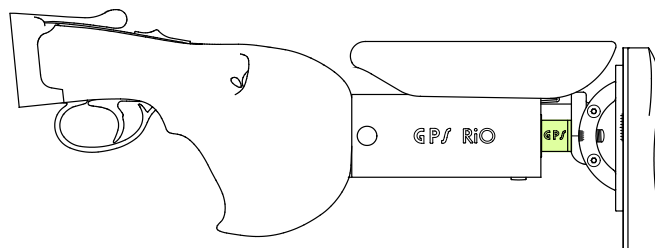

フレームサイズ	プルレングス(フィックスシステム)
S(スモール)	315.47mm ~ 338.07mm
M(ミディアム)	330.20mm ~ 361.95mm
L(ラージ)	355.60mm ~ 393.70mm
XL(Xラージ)	380.00mm ~ 419.10mm

※各モデルのグリップには、スキート/スポーティング用の4度タイプとトラップ専用の0度タイプがあります。
 ※各モデルとも木製バットプレートとリコイルパッド(キッキーズ)が選択できます。
 ※左手用のストックをご注文の場合は、モデルID番号の最後にLを付けてご注文ください。(15000円高)

★製品仕様や価格は、予告なく変更される場合がございますのでご了承ください。

2018 GPS ショットガン・ストック 価格表 ベレッタ 682/686/692 シリーズ

No. 3

標準 (STD) フレーム、リコイルシステム、クイックリリース

グリップ サイズ	フレーム スタイル	フレーム サイズ	リコイル システム	フレーム 固定方法
S, M, L, XL	標準 (STD)	S, M, L, XL	R	クイックリリース (QR)

※クイックリリースとはワンタッチでフレームを交換することができるシステムです。

モデルID	組合せ					価格 (税別)
BSIX310	S	STD	S	R	QR	¥473,000
BSIX312	M	STD	S	R	QR	¥473,000
BSIX314	M	STD	M	R	QR	¥473,000
BSIX316	L	STD	L	R	QR	¥473,000
BSIX318	XL	STD	XL	R	QR	¥498,000
BSIX316M	M	STD	L	R	QR	¥473,000